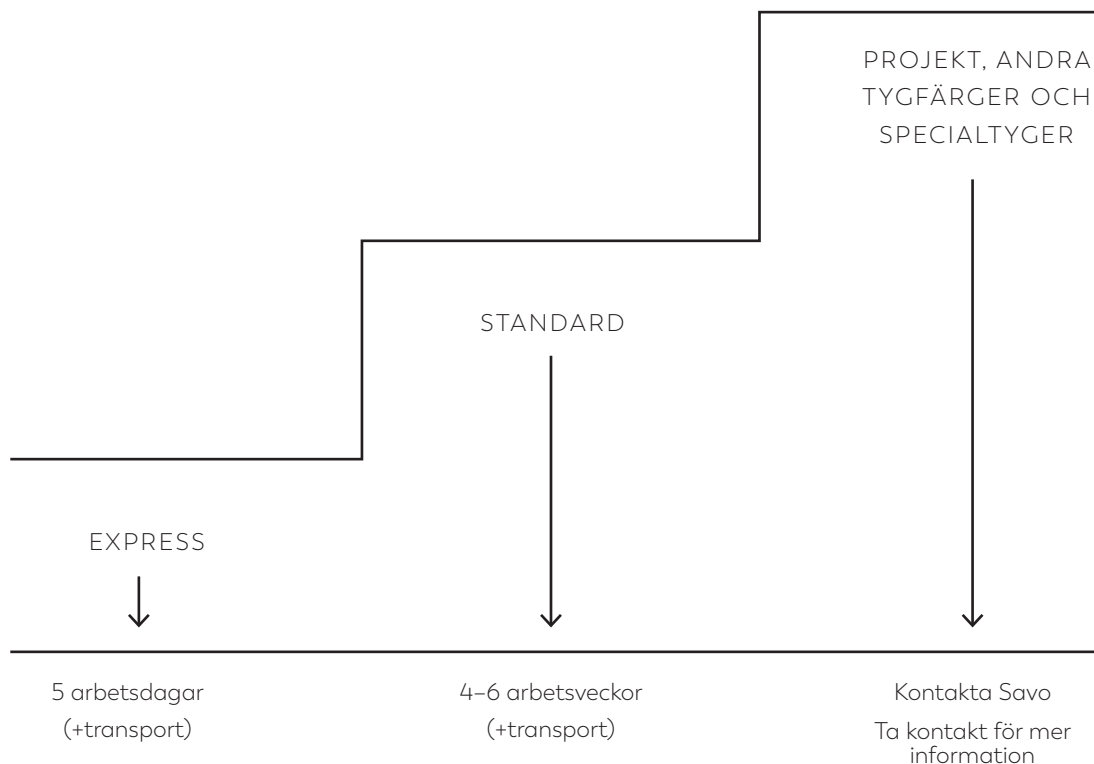

Savos Leveranskoncept

EXPRESS 5 ARBETSDAGAR

- Transporttid tillkommer
- Sortimentet presenteras under Savo Express

STANDARD 4-6 VECKOR

- Transporttid tillkommer
- Tygkvaliteter och färger enligt presentationen av Savos Rekommenderade tyger

UTÖVER STANDARD

Utöver de många möjligheter till standardtyg vi har, erbjuder vi även möjlighet att klä våra arbetsstolar med andra tyger/skinn. För information om pris och leveranstid var vänlig kontakta Savo.