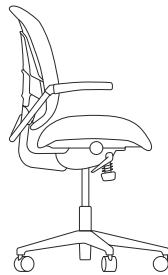

SAVO MAXIKON