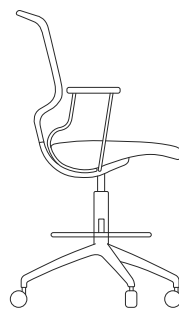

Modell	Beskrivning	Art.nr	Pris
Savo Joi		SAV04	6 631

Våra stolar

SAVO SOUL

SAVO XO

SAVO MAXIKON

SAVO JOI

SAVO STUDIO

SAVO 360

SAVO SPINE

SAVO INVITE

SAVO SOUL CONFERENCE

Savo Soul

Gul = Se markeringar för vilka varianter som finns som typfall.

Grön = Alla Soul-modeller utom "Soul Vit" och "Soul Hög".

UTFÖRANDE:

- Klädd rygg i tre versioner; 40, 50 och 60 samt en meshrygg
- Meshtyger standard: Runner, String, Vivid
- Klädd sits i tre versioner, liten, medium och mjuk
- Sitthöjd 400-520 mm som standard (mjuk sits +20mm)
- Svart fotkryss i svart nylon, svart gaslift och svart ryggbricka som standard. Obromsade hjul för hårda golv som standard
- Steglös reglering av sitthöjd. Stegvis reglering av rygg höjd och sittdjup
- Vinklinsbar sits
- Flexirygg
- Automatisk reglering av gungmotståndet som enkelt kan finjusteras
- Låsbar ryggvinkel i flera positioner.
- Tilläggstestad och godkänd för hårdare användning (ex 24/7) enligt ISO 7173:1989 kapitel 7.1 – 7.6 och 7.11 – 7.13. Testnivå 5)
- Certifierad av Möbelfakta