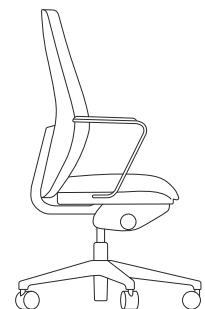

Modell	Beskrivning	Art.nr	Pris
Savo Joi		SAV04	6 631

Våra stolar

SAVO SOUL

SAVO XO

SAVO MAXIKON

SAVO JOI

SAVO STUDIO

SAVO 360

SAVO SPINE

SAVO INVITE

SAVO SOUL CONFERENCE

Savo Soul

Gul = Se markeringar för vilka varianter som finns som typfall.

Grön = Alla Soul-modeller utom "Soul Vit" och "Soul Hög".

UTFÖRANDE:

- Klädd rygg i tre versioner; 40, 50 och 60 samt en meshrygg
- Meshtyger standard: Runner, String, Vivid
- Klädd sits i tre versioner, liten, medium och mjuk
- Sitthöjd 400-520 mm som standard (mjuk sits +20mm)
- Svart fotkryss i svart nylon, svart gaslift och svart ryggbricka som standard. Obromsade hjul för hårda golv som standard
- Steglös reglering av sitthöjd. Stegvis reglering av rygg höjd och sittdjup
- Vinklinsbar sits
- Flexirygg
- Automatisk reglering av gungmotståndet som enkelt kan finjusteras
- Låsbar ryggvinkel i flera positioner.
- Tilläggstestad och godkänd för hårdare användning (ex 24/7) enligt ISO 7173:1989 kapitel 7.1 – 7.6 och 7.11 – 7.13. Testnivå 5)
- Certifierad av Möbelfakta