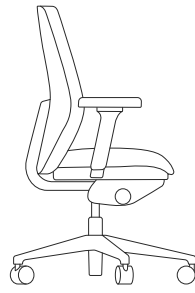

Våra stolar

SAVO SOUL