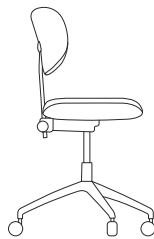

SAVO STUDIO