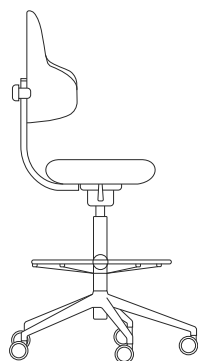

Modell	Beskrivning	Art.nr	Pris
Savo Joi		SAV04	6 631

Våra stolar

SAVO SOUL

SAVO XO

SAVO MAXIKON

SAVO JOI

SAVO STUDIO

SAVO 360

SAVO SPINE

SAVO INVITE

SAVO SOUL CONFERENCE

Savo Soul

Gul = Se markeringar för vilka varianter som finns som typfall.

Grön = Alla Soul-modeller utom "Soul Vit" och "Soul Hög".

UTFÖRANDE:

- Klädd rygg i tre versioner; 40, 50 och 60 samt en meshrygg
- Meshtyger standard: Runner, String, Vivid
- Klädd sits i tre versioner, liten, medium och mjuk
- Sitthöjd 400-520 mm som standard (mjuk sits +20mm)
- Svart fotkryss i svart nylon, svart gaslift och svart ryggbricka som standard. Obromsade hjul för hårda golv som standard
- Steglös reglering av sitthöjd. Stegvis reglering av rygg höjd och sittdjup
- Vinklinsbar sits
- Flexirygg
- Automatisk reglering av gungmotståndet som enkelt kan finjusteras
- Låsbar ryggvinkel i flera positioner.
- Tilläggstestad och godkänd för hårdare användning (ex 24/7) enligt ISO 7173:1989 kapitel 7.1 – 7.6 och 7.11 – 7.13. Testnivå 5)
- Certifierad av Möbelfakta