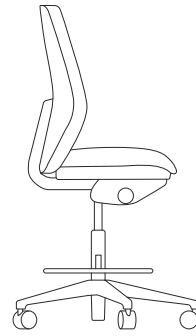

Våra stolar

SAVO SOUL