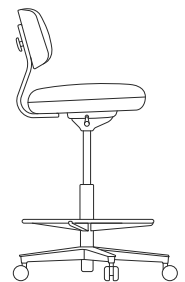

SAVO SPINE

SAVO INVITE

SAVO SOUL CONFERENCE

Savo Soul

Gul = Se markeringar för vilka varianter som finns som typfall.

Grön = Alla Soul-modeller utom "Soul Vit" och "Soul Hög".

UTFÖRANDE:

- Klädd rygg i tre versioner; 40, 50 och 60 samt en meshrygg
- Meshtyger standard: Runner, String, Vivid
- Klädd sits i tre versioner, liten, medium och mjuk
- Sitthöjd 400-520 mm som standard (mjuk sits +20mm)
- Svart fotkryss i svart nylon, svart gaslift och svart ryggbricka som standard. Obromsade hjul för hårda golv som standard
- Steglös reglering av sitthöjd. Stegvis reglering av rygg höjd och sittdjup
- Vinklinsbar sits
- Flexirygg
- Automatisk reglering av gungmotståndet som enkelt kan finjusteras
- Låsbar ryggvinkel i flera positioner.
- Tilläggstestad och godkänd för hårdare användning (ex 24/7) enligt ISO 7173:1989 kapitel 7.1 – 7.6 och 7.11 – 7.13. Testnivå 5)
- Certifierad av Möbelfakta